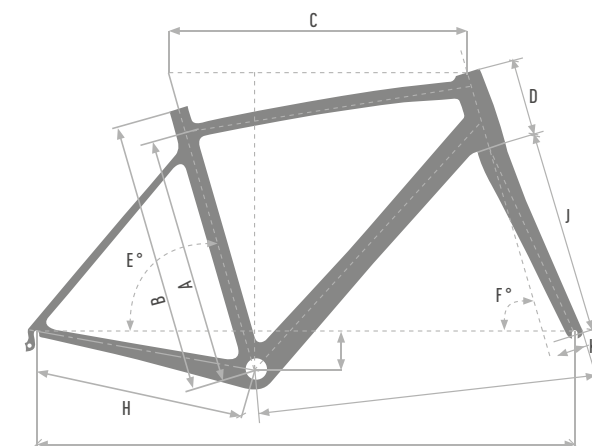

NICK

specifiche tecniche | technical specifications

SIZE	C cm	D cm	E°	F°	G cm	H cm
462	515	102	74°50	72°	71	406
480	531	125	74°10	72°20	71	406
498	548	145	73°70	72°40	69	406
522	565	165	73°30	72°60	69	406
545	583	182	72°90	73°30	69	406

Frame	Fork	Headset Size	BB Size	Seatpost
1000gr	370gr	1 1/8 + 1 1/2	86.5x46	31,6

colori | colors