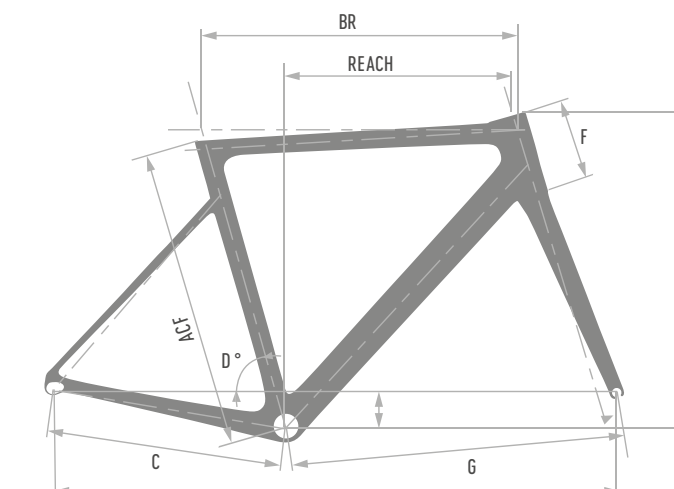

## SK PININFARINA

specifiche tecniche | technical specifications

SIZE	BR mm	F mm	C mm	D°	G mm	REACH	STACK
460	503	82	405	74°60'	56,9	369	478
480	516	100	405	74°30'	57,9	374	496
500	528	118	405	74°	58	379	514
520	541	136	405	73°70'	58,9	384	532
540	553	148	405	73°40'	58,8	389	550
560	567	166	405	73°10'	59,6	394	568
580	580	184	405	72°80'	60,4	399	586
600	594	202	405	72°50'	61,2	404	604

Frame	Fork	Headset Size	BB Size	Seatpost
950gr	370gr	1/1,1/2 + 1,1/2	86.5x46	DEDICATED

colori | colors

## MERAK

specifiche tecniche | technical specifications

ACF cm	BR cm	C cm	D°	E cm	F cm	G cm	REACH	STACK
43	50,8	40,5	75°	26,8	10,5	57,6	371	50
46	51,8	40,5	74°45'	26,8	11,5	57,7	376	51,3
48	52,9	40,6	74°15'	26,8	12,5	57,9	380	52,4
50	54	40,6	74°	26,8	13,6	58,3	385	53,7
52	55,1	40,7	74°	26,8	14,7	59	393	54,8
54	56,3	40,7	73°45'	26,8	15,9	59,9	399	56,1
56	57,6	41	73°30'	26,8	17,3	60,8	406	57,4
58	58,9	41	73°	26,8	19	61,5	409	59,1

Frame	Fork	Headset Size	BB Size	Seatpost
800gr	370gr	1/1,1/2 + 1,1/2	86.5x41	DEDICATED

colori | colors