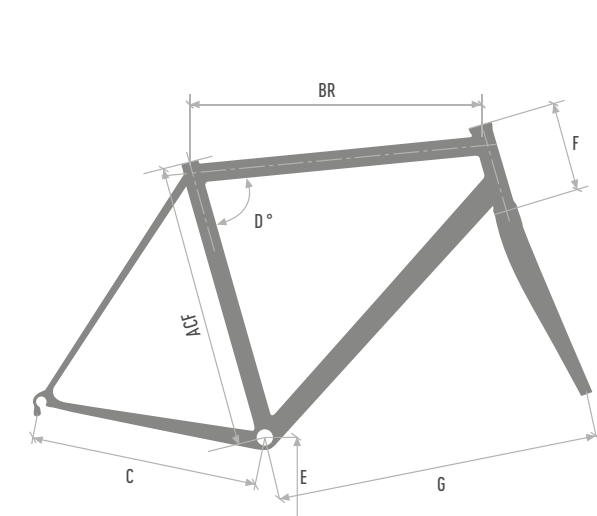

## SCANDIUM

specifiche tecniche | technical specifications

ACF cm	BR cm	C cm	D°	E cm	F cm	G cm
45 sl	52	40,5	75°	26,8	12,8	57,5
46,5 sl	53,5	40,5	74°50	26,8	13,2	57,7
48 sl	54,5	40,7	74°30	26,8	13,7	58,1
49 sl	55,5	40,7	74°	26,8	14,5	58,6
52 sl	56,5	41	73°	26,8	16,5	59
54 sl	57,5	41	73°	26,8	18,4	59,5
58 reg	58,5	41,2	72°50	26,8	18,4	60
60 reg	60	41,2	72°50	26,8	20,5	61

Frame	Fork	Headset Size	Bd Size	Seatpost
1280gr	370gr	1 1/8 + 1 1/4	86.5x41	31,6

le TUE geometrie | YOURS geometries

ACF cm	BR cm	C cm	D°	E cm	F cm	G cm
-	-	-	-	-	-	-

colori | colors

## TT-03

specifiche tecniche | technical specifications

SIZE	A mm	B mm	Q1°	Q3°	I mm	H mm	REACH	STACK
534	534	410	70°50	75°	75	65	351	469
546	546	436	71°	75°	85	70	363	480
559	559	445	71°50	75°	93,7	70	375	490
575	575	456	72°	75°	102,4	70	390	500