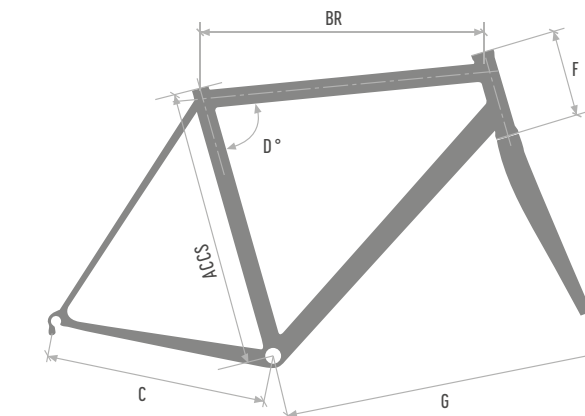

Frame	Fork	Headset Size	BB Size	Seatpost
1400gr	370gr	1 1/8 + 1 1/8	ITALIAN	31,6

le TUE geometrie | YOURS geometries

ACCS cm	ACCR cm	BR cm	C cm	D°	F cm	G cm
-	-	-	-	-	-	-

colori | colors

## SOLO

specifiche tecniche | technical specifications

ACCS cm	ACCR cm	BR cm	C cm	D°	F cm	G cm
44	48	51	39,8	76°	10,4	58
45	49	52	40,10	75° 25	11,1	58
45	50	52,5	40,10	75°15	12,2	58,1
46	51	53	40,20	75°	13,0	58,1
47	52	53,5	40,40	74°30	13,7	58,2
48	53	54	40,45	74°15	14,6	58,3
49	54	54,5	40,55	74°	15,4	58,4
50	55	55	40,65	73°45	16,5	58,6
51	56	56	40,85	73°10	17,3	59
52	57	56,5	40,90	73°	18,1	59,2
53	58	57,5	40,90	73°	19,2	60,2
54	59	58	41,00	72°45	20,2	60,4
55	60	58,5	41,10	72°30	21,2	60,6