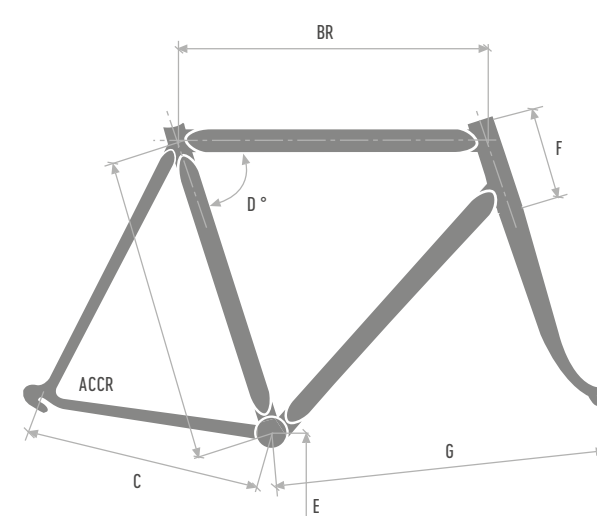

Frame	Fork	Headset Size	BB Size	Seatpost
1700gr	600	1 THREADED	ITALIAN	27,2

le TUE geometrie | YOURS geometries

ACCR cm	BR cm	C cm	D°	E cm	F cm	G cm
-	-	-	-	-	-	-

colori | colors

## NEO PRIMATO

specifiche tecniche | technical specifications

ACCR cm	BR cm	C cm	D°	E cm	F cm	G cm
48	52	40	75°30	26,5	8,2	57,5
49	52	40	75°30	26,5	9,2	57,5
50	52,5	40	75°15	26,5	10,2	58
51	53	40	75°	26,5	10,9	58
52	53,5	40,3	74°30	26,5	11,9	58
53	54	40,5	74°15	26,5	12,6	58,2
54	54,5	40,7	74°	26,5	13,6	58,4
55	55	40,7	73°50	26,5	14,4	58,6
56	56	40,8	73°10	26,5	15,3	59
57	56,5	40,8	73°	26,5	16,3	59,4
58	57,5	40,8	73°	26,5	17,2	59,7
59	58	40,9	72°50	26,5	18,2	60
60	58,5	41	72°45	26,5	19,2	60,3
61	59	41,2	72°30	26,5	20,2	60,8

Frame	Fork	Headset Size	BB Size	Seatpost
1700gr	600gr (forca in acciaio) 400gr (forca in carbonio)	1 THREADED 1 FLAT (carbonio)	ITALIAN	27,2

le TUE geometrie | YOURS geometries

ACCR cm	BR cm	C cm	D°	E cm	F cm	G cm
-	-	-	-	-	-	-