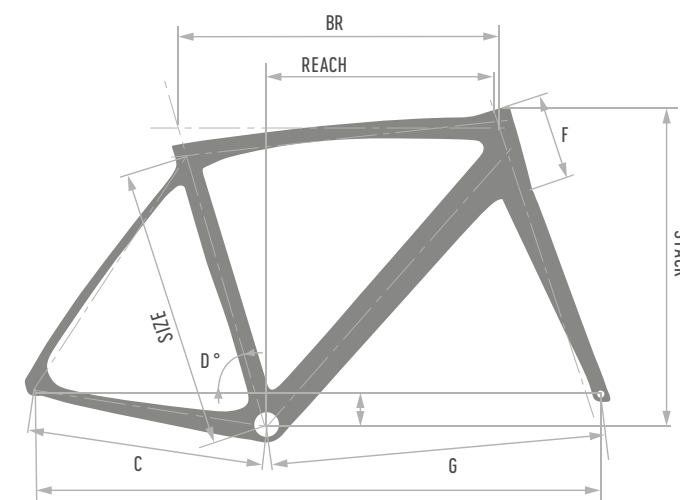

IDOL

specifiche tecniche | technical specifications

ACF cm	BR cm	F cm	C cm	D°	G cm	REACH	STACK
43	51,7	11,1	41,2	71° 3'	57,3	370	508,3
46	52,9	11,9	41,2	71° 6'	58,1	378,3	516,1
48	54,3	13,5	41,2	72° 6'	58	384,2	537,1
51	56	15,4	41,2	73°	58,7	389,8	556,8
53	57,2	17,5	41,2	73° 1'	59,8	395,6	577,1
56	58,8	19,5	41,2	73° 3'	60,9	402,4	596,9

Frame	Fork	Headset Size	BB Size	Seatpost
1050gr	360gr	1/1,1/2 + 1,1/2	86.5x46	DEDICATED

colori | colors