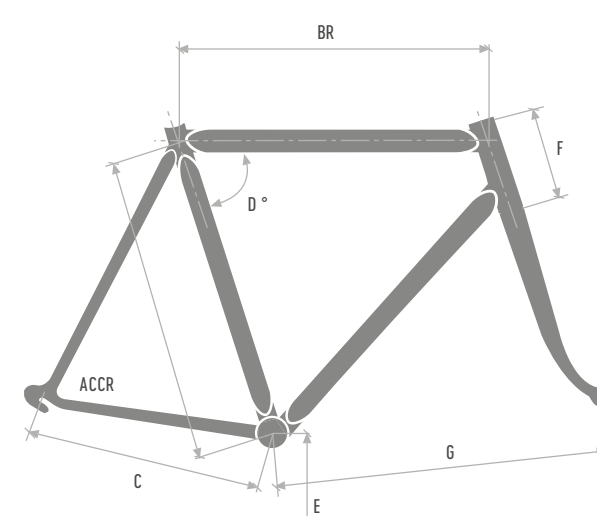

Frame	Fork	Headset Size	BB Size	Seatpost
1.700gr	350gr	1 1/8 + 1 1/8	68x46	31,6

le TUE geometrie | YOURS geometries

SLOPE	ACCS cm	ACCR cm	BR cm	C cm	D°	F cm	G cm
-	-	-	-	-	-	-	-

colori | colors

## NUOVO CLASSICO

specifiche tecniche | technical specifications

ACCR cm	BR cm	C cm	D°	E cm	F cm	G cm
48	52	40	75°30	26,5	8,2	57,5
49	52	40	75°30	26,5	9,2	57,5
50	52,5	40	75°15	26,5	10,2	58
51	53	40	75°	26,5	10,9	58
52	53,5	40,3	74°30	26,5	11,9	58
53	54	40,5	74°15	26,5	12,6	58,2
54	54,5	40,7	74°	26,5	13,6	58,4
55	55	40,7	73°50	26,5	14,4	58,6
56	56	40,8	73°10	26,5	15,3	59
57	56,5	40,8	73°	26,5	16,3	59,4
58	57,5	40,8	73°	26,5	17,2	59,7
59	58	40,9	72°50	26,5	18,2	60
60	58,5	41	72°45	26,5	19,2	60,3
61	59	41,2	72°30	26,5	20,2	60,8

Frame	Fork	Headset Size	BB Size	Seatpost
1700gr	600	1 THREADED	ITALIAN	27,2

le TUE geometrie | YOURS geometries

ACCR cm	BR cm	C cm	D°	E cm	F cm	G cm
-	-	-	-	-	-	-

colori | colors