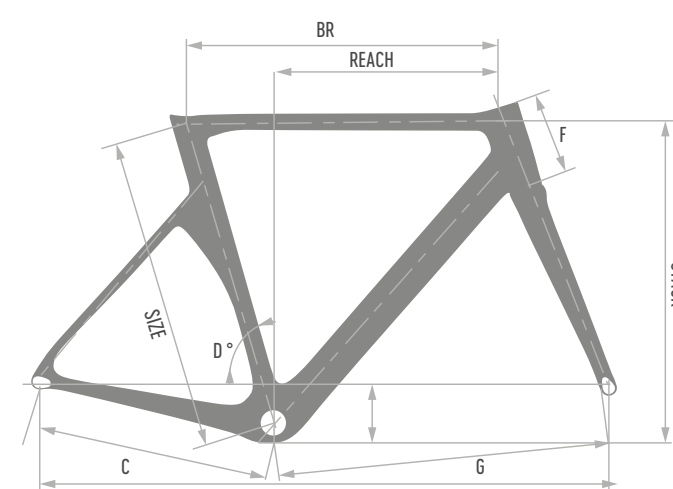

# SCHEDE TECNICHE

## SK PININFARINA

specifiche tecniche | technical specifications

SIZE	BR mm	F mm	C mm	D°	G mm	REACH	STACK
460	503	82	405	74°60'	56,9	369	478
480	516	100	405	74°30'	57,9	374	496
500	528	118	405	74°	58	379	514
520	541	136	405	73°70'	58,9	384	532
540	553	148	405	73°40'	58,8	389	550
560	567	166	405	73°10'	59,6	394	568
580	580	184	405	72°80'	60,4	399	586
600	594	202	405	72°50'	61,2	404	604

Frame	Fork	Headset Size	BB Size	Seatpost
950gr	370gr	1/1,1/2 + 1,1/2	86.5x46	DEDICATED

colori | colors