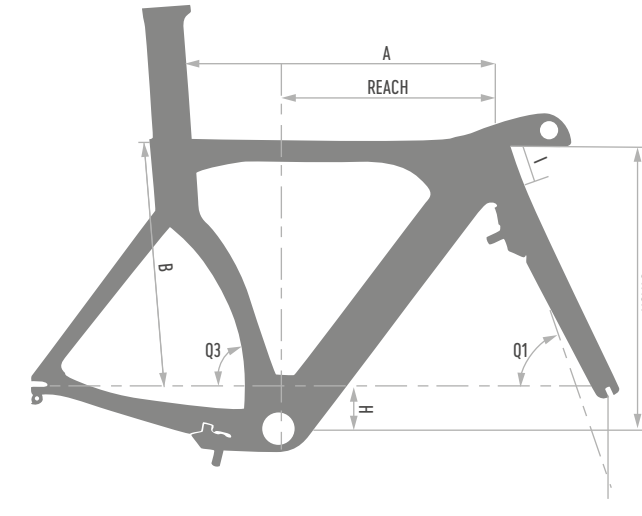

## SCANDIUM

specifiche tecniche | technical specifications

ACF cm	BR cm	C cm	D°	E cm	F cm	G cm
45 sl	52	40,5	75°	26,8	12,8	57,5
46,5 sl	53,5	40,5	74°50	26,8	13,2	57,7
48 sl	54,5	40,7	74°30	26,8	13,7	58,1
49 sl	55,5	40,7	74°	26,8	14,5	58,6
52 sl	56,5	41	73°	26,8	16,5	59
54 sl	57,5	41	73°	26,8	18,4	59,5
58 reg	58,5	41,2	72°50	26,8	18,4	60
60 reg	60	41,2	72°50	26,8	20,5	61

Frame	Fork	Headset Size	Bd Size	Seatpost
1280gr	370gr	1 1/8 + 1 1/4	86.5x41	31,6

le TUE geometrie | YOURS geometries

ACF cm	BR cm	C cm	D°	E cm	F cm	G cm
-	-	-	-	-	-	-

colori | colors

## TT-03

specifiche tecniche | technical specifications

SIZE	A mm	B mm	Q1°	Q3°	I mm	H mm	REACH	STACK
534	534	410	70°50	75°	75	65	351	469
546	546	436	71°	75°	85	70	363	480
559	559	445	71°50	75°	93,7	70	375	490
575	575	456	72°	75°	102,4	70	390	500

Frame	Fork	Headset Size	BB Size	Seatpost
1.200gr	500gr	1 1/8 + 1 1/4	86.5x46	DEDICATED

colori | colors