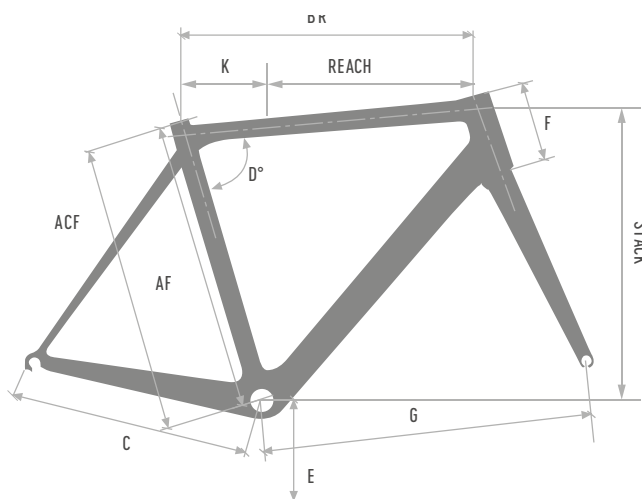

## SK PININFARINA

specifiche tecniche | technical specifications

SIZE	BR mm	F mm	C mm	D°	G mm	REACH	STACK
460	503	82	405	74°60'	56,9	369	478
480	516	100	405	74°30'	57,9	374	496
500	528	118	405	74°	58	379	514
520	541	136	405	73°70'	58,9	384	532
540	553	148	405	73°40'	58,8	389	550
560	567	166	405	73°10'	59,6	394	568
580	580	184	405	72°80'	60,4	399	586
600	594	202	405	72°50'	61,2	404	604

Frame	Fork	Headset Size	BB Size	Seatpost
920gr	370gr	1 1/8 + 1 1/4	ITALIAN	DEDICATED

colori | colors

## KING

specifiche tecniche | technical specifications

ACF cm	BR cm	C cm	D°	E cm	F cm	G cm	REACH	STACK
41,7	50,5	40,2	75°30	26,8	11	58	37,2	50,1
45	50,7	40,2	75°	26,8	11	57,3	37	50,4
47	51,9	40,2	75°	26,8	11,7	57,6	38	51,5
49	53,4	40,4	74°40	26,8	12,6	57,9	38,7	52,6
51	54,5	40,5	73°90	26,5	13,4	58,3	39	53,5
53	55,5	40,7	73°50	26,5	14,4	58,6	39,3	54,5
55	56,5	40,9	73°	26,5	15,6	59,1	39,5	55,7
57	57,5	41	72°60	26,5	17	59,7	39,7	57
59	58,9	41	72°60	26,5	19	60,9	40,5	59

Frame	Fork	Headset Size	BB Size	Seatpost
950gr	370gr	11/8 + 11/4	86.5x41	DEDICATED (31,6)

le TUE geometrie | YOURS geometries

ACF cm	BR cm	C cm	D°	E cm	F cm	G cm	REACH	STACK
-	-	-	-	-	-	-	-	-

colori | colors