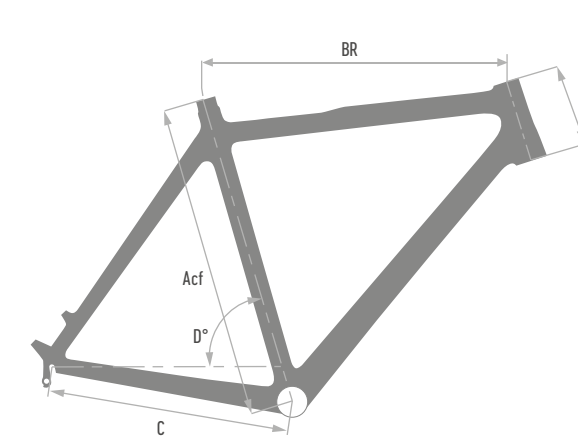

## TT-03

specifiche tecniche | technical specifications

SIZE	A mm	B mm	Q1°	Q3°	I mm	H mm	REACH	STACK
534	534	410	70°50	75°	75	65	351	469
546	546	436	71°	75°	85	70	363	480
559	559	445	71°50	75°	93,7	70	375	490
575	575	456	72°	75°	102,4	70	390	500

Frame	Fork	Headset Size	BB Size	Seatpost
1.200gr	500gr	1 1/8 + 1 1/4	86.5x46	DEDICATED

colori | colors

# METAMORPHOSIS

specifiche tecniche | technical specifications

SIZE

S

M

L

colori | colors

# E-BIKE

specifiche tecniche | technical specifications

SIZE	CF mm	L mm	I mm	A°	B°	F mm	P mm	T mm	D mm	R mm	G mm	STACK	REACH	WB
470	470	515	149,7	74,5°	71,5°	579	415	130	72	50	380	539,8	365,3	983,3
500	500	525	155,3	74°	72°	579,3	415	130	72	50	380	541,6	369,7	983,5
530	530	545	161,7	73,7°	72,5°	591,8	415	140	72	50	380	552,9	383,3	996,1
550	550	560	175,4	73°	73°	594,6	415	160	72	50	380	573,8	384,6	999