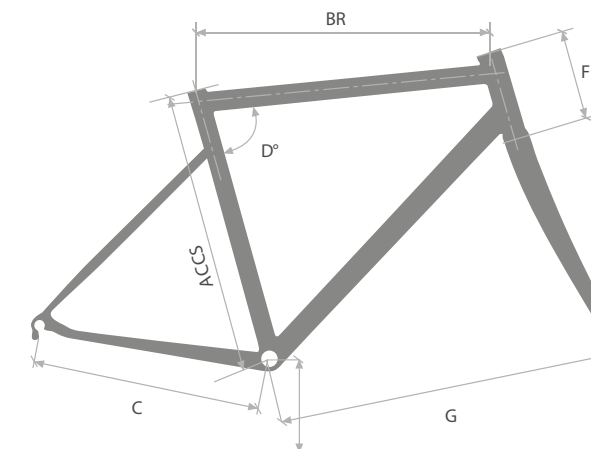

ANIMA

specifiche tecniche | technical specifications

SLOPE	ACCS cm	BR cm	C cm	D°	F cm	G cm
44	51	39,80	76°	10,4	58	
45	52	40,10	75°30	11,1	58	
46	53	40,20	75°	12,2	58,1	
48	54	40,45	74°15	13,7	58,3	
49	54,5	40,55	74°	14,6	58,4	
50	55	40,65	73°30	15,4	58,6	
51	56	40,85	73°	16,5	59	
52	56,5	40,90	73°	17,3	59,20	
53	57,5	40,90	73°	18,1	60,2	
55	58,5	41,10	72°30	20,2	60,60	

colori | colors

le TUE geometrie | YOURS geometries

ACCR cm	BR cm	C cm	D°	E cm	F cm	G cm
-	-	-	-	-	-	-