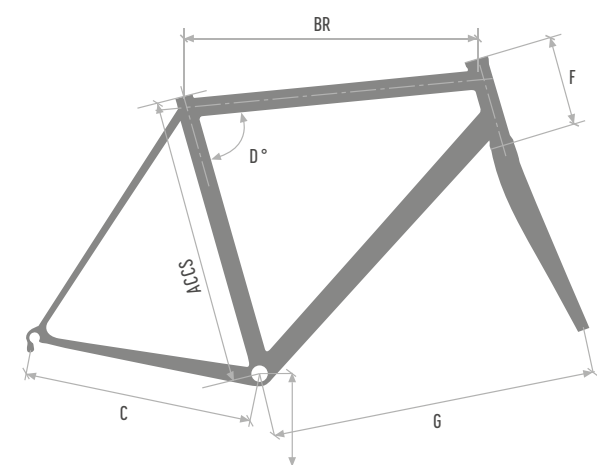

Frame	Fork	Headset Size	BB Size	Seatpost
1400gr	370gr	1 1/8 + 1 1/8	ITALIAN	31,6

le TUE geometrie | YOURS geometries

ACCS cm	ACCR cm	BR cm	C cm	D°	F cm	G cm
-	-	-	-	-	-	-

colori | colors

## CORUM

specifiche tecniche | technical specifications

SLOPE	ACCS cm	ACCR cm	BR cm	C cm	D°	F cm	G cm
44	48	52	39,95	75°30	10,2	58	
45	49	52,2	39,95	75°30	10,9	58	
45	50	52,5	40,00	75°15	12	58	
46	51	53	40,05	75°	12,8	58,12	
47	52	53,5	43,30	74°30	13,5	58,15	
48	53	54	40,45	74°15	14,4	58,23	
49	54	54,5	40,55	74°	15,2	58,36	
50	55	55	40,60	73°45	16,3	58,60	
51	56	56	40,80	73°10	17,1	58,96	
52	57	56,5	40,85	73°	17,9	59,20	
53	58	57,5	40,85	73°	19	60,20	
54	59	58	40,95	72°45	20	60,42	
55	60	58,5	41,05	72°30	21	60,65	
56	61	59	41,05	72°30	21,8	61,14	
57	62	59,5	41,20	72°15	22,7	61,32	

Frame	Fork	Headset Size	BB Size	Seatpost
1.700gr	350gr	1 1/8 + 1 1/8	68x46	31,6

le TUE geometrie | YOURS geometries

SLOPE	ACCS cm	ACCR cm	BR cm	C cm	D°	F cm	G cm
-	-	-	-	-	-	-	-

colori | colors