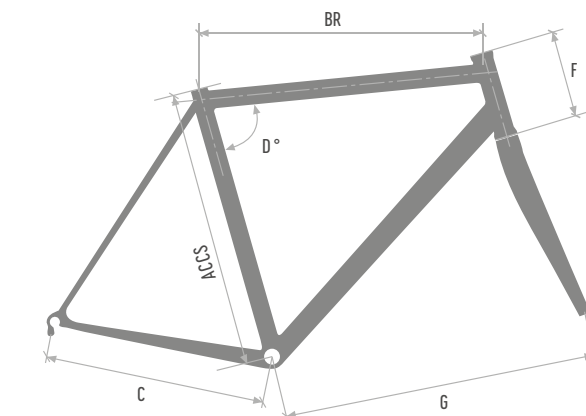

## TREDUECINQUE

specifiche tecniche | technical specifications

ACCS cm	ACCR cm	BR cm	C cm	D°	F cm	G cm
44	48	51	39,8	76°	10,4	58
45	49	52	40,10	75° 25	11,1	58
45	50	52,5	40,10	75°15	12,2	58,1
46	51	53	40,20	75°	13,0	58,1
47	52	53,5	40,40	74°30	13,7	58,2
48	53	54	40,45	74°15	14,6	58,3
49	54	54,5	40,55	74°	15,4	58,4
50	55	55	40,65	73°45	16,5	58,6
51	56	56	40,85	73°10	17,3	59
52	57	56,5	40,90	73°	18,1	59,2
53	58	57,5	40,90	73°	19,2	60,2
54	59	58	41,00	72°45	20,2	60,4
55	60	58,5	41,10	72°30	21,2	60,6

Frame	Fork	Headset Size	BB Size	Seatpost
1400gr	370gr	1 1/8 + 1 1/8	ITALIAN	31,6

le TUE geometrie | YOURS geometries

ACCS cm	ACCR cm	BR cm	C cm	D°	F cm	G cm
-	-	-	-	-	-	-

colori | colors